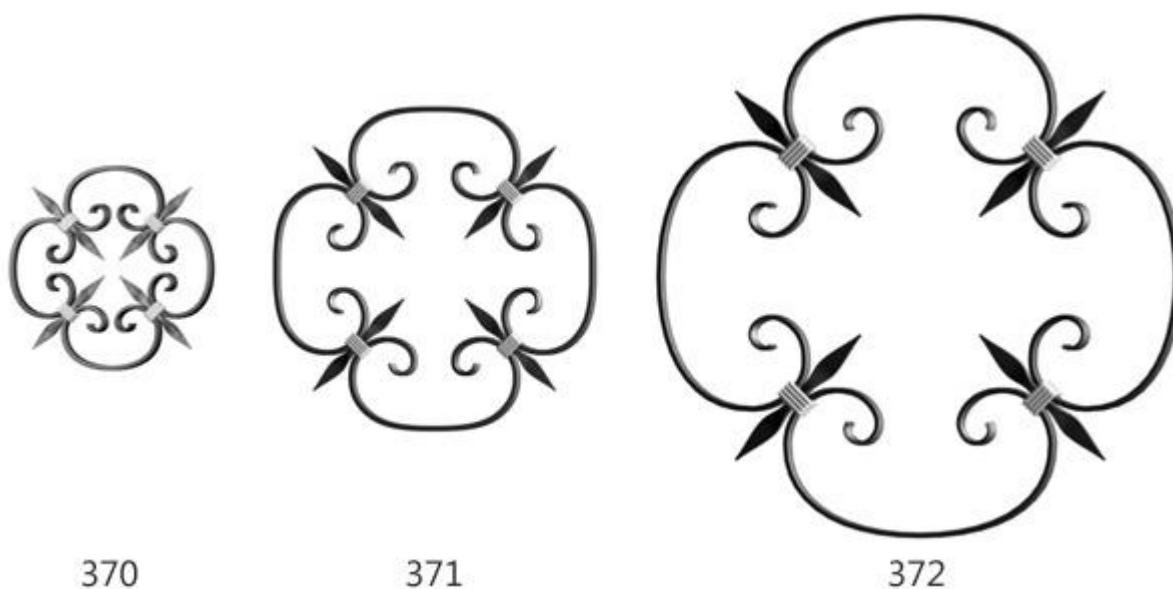

351/12	Квадрат 12x12 мм, Н=350 мм, L=350 мм	541 руб.
351/12К*	Квадрат 12x12 мм, Н=350 мм, L=350 мм	721 руб.
360/10	Квадрат 10x10 мм, Н=540 мм, L=540 мм	1046 руб.
360/10К*	Квадрат 10x10 мм, Н=540 мм, L=540 мм	1256 руб.
360/12	Квадрат 12x12 мм, Н=540 мм, L=540 мм	1614 руб.
360/12К*	Квадрат 12x12 мм, Н=540 мм, L=540 мм	1943руб.

Артикул	Характеристики	Цена за шт.
370/10	Квадрат 10x10 мм, Н=230 мм, L=230 мм	465 руб.
370/10К*	Квадрат 10x10 мм, Н=230 мм, L=230 мм	513 руб.
370/12	Квадрат 12x12 мм, Н=230 мм, L=230 мм	678 руб.
370/12К*	Квадрат 12x12 мм, Н=230 мм, L=230 мм	737 руб.
371/10	Квадрат 10x10 мм, Н=275 мм, L=270 мм	513 руб.
371/10К*	Квадрат 10x10 мм, Н=275 мм, L=270 мм	569 руб.
371/12	Квадрат 12x12 мм, Н=275 мм, L=275 мм	743 руб.
371/12К*	Квадрат 12x12 мм, Н=275 мм, L=275 мм	1033 руб.