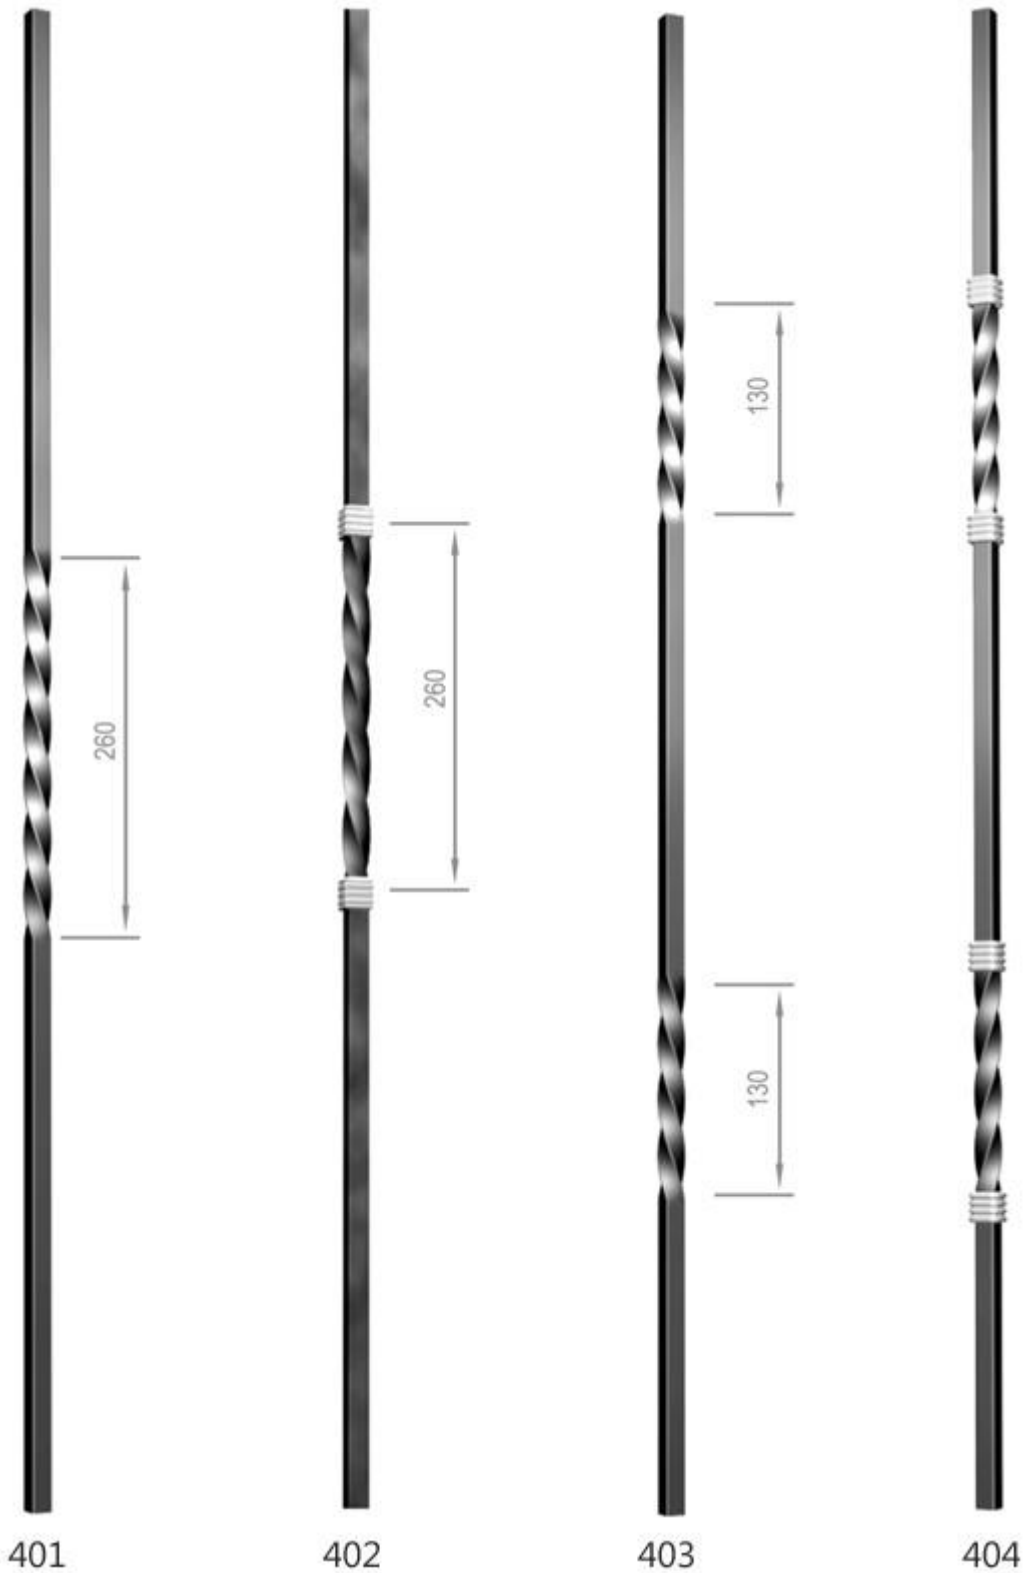

Артикул	Характеристики	Цена за шт.
401/10	Квадрат 10х10 мм	76 руб.
401/10К*	Квадрат 10х10 мм	87 руб.